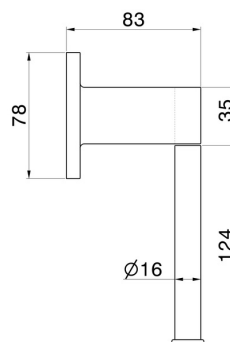

ACCESSOIRES RONDS

67232.M0.072

Porte-papier mural côté gauche - finition Copper Satin

Copper Satin

CARACTÉRISTIQUES

Installation

Murale

DESSIN TECHNIQUE