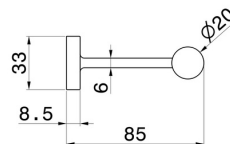

ACCESSOIRES RONDS

67232.M0.072

Porte-papier mural côté gauche - finition Copper Satin

Copper Satin

CARACTÉRISTIQUES

Installation

Murale

DESSIN TECHNIQUE