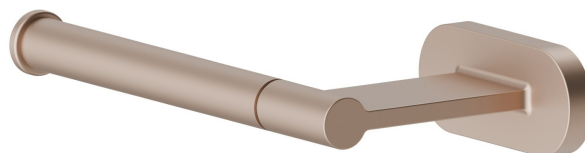

ACCESSOIRES RONDS

67232.M0.072

Porte-papier mural côté gauche - finition Copper Satin

Copper Satin

CARACTÉRISTIQUES

Installation

Murale

DESSIN TECHNIQUE

ACCESSOIRES RONDS

67232.M0.072

Porte-papier mural côté gauche - finition Copper Satin

FINITIONS DISPONIBLES

M0.072

Copper Satin

01.014

finition Matt White

01.093

finition Matt Black

21.018

finition Chrome

47.083

finition Groove Bronze

58.061

finition PVD Copper Bronze

59.097

finition PVD Brushed Gold

59.098

finition PVD Brushed Pale Gold

 **61.020**
finition PVD Glossy Gold

 **M0.070**
finition Titanium Satin

 **M0.071**
finition Gold Satin

 **M0.075**
finition Copper Glossy