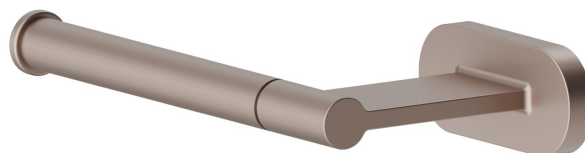

ACCESSOIRES RONDS

67232.M0.075

Porte-papier mural côté gauche - finition Copper Glossy

Copper Glossy

CARACTÉRISTIQUES

Installation

Murale

DESSIN TECHNIQUE

ACCESSOIRES RONDS

67232.M0.075

Porte-papier mural côté gauche - finition Copper Glossy

FINITIONS DISPONIBLES

M0.075

Copper Glossy

01.014

finition Matt White

01.093

finition Matt Black

21.018

finition Chrome

47.083

finition Groove Bronze

58.061

finition PVD Copper Bronze

59.097

finition PVD Brushed Gold

59.098

finition PVD Brushed Pale Gold

61.020

finition PVD Glossy Gold

M0.070

finition Titanium Satin