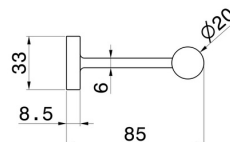

ACCESSOIRES RONDS

67232.M0.075

Porte-papier mural côté gauche - finition Copper Glossy

Copper Glossy

CARACTÉRISTIQUES

Installation

Murale

DESSIN TECHNIQUE