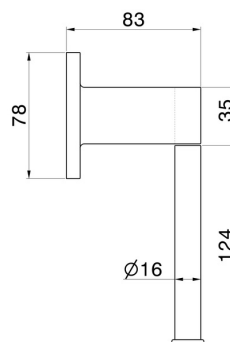

ACCESSOIRES RONDS

67232.M0.075

Porte-papier mural côté gauche - finition Copper Glossy

Copper Glossy

CARACTÉRISTIQUES

Installation

Murale

DESSIN TECHNIQUE