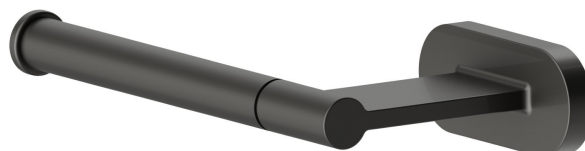

# ACCESSOIRES RONDS

67232.M0.077

Porte-papier mural côté gauche - finition Carbon Satin

Carbon Satin

## CARACTÉRISTIQUES

Installation

Murale

## ACCESSOIRES RONDS

**67232.M0.077**

Porte-papier mural côté gauche - finition Carbon Satin