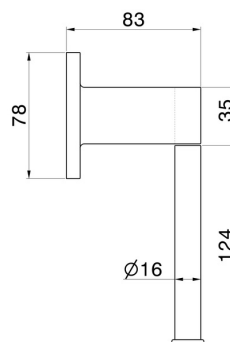

# ACCESSOIRES RONDS

67232.M0.077

Porte-papier mural côté gauche - finition Carbon Satin

Carbon Satin

## DESSIN TECHNIQUE