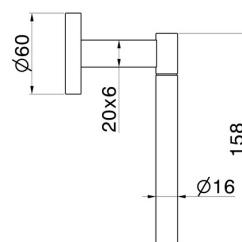

ACCESSOIRES X-STEEL

73232X.50.050

Porte-papier mural côté gauche - finition Stainless Steel

CARACTÉRISTIQUES

Installation

Murale

DESSIN TECHNIQUE

ACCESSOIRES X-STEEL

73232X.50.050

Porte-papier mural côté gauche - finition Stainless Steel

FINITIONS DISPONIBLES

 **50.050**
Stainless Steel

 **59.064**
finition PVD Brushed Gun Metal

 **59.067**
finition PVD Brushed Copper Bronze