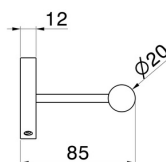

ACCESSOIRES X-STEEL

73232X.50.050

Porte-papier mural côté gauche - finition Stainless Steel

CARACTÉRISTIQUES

Installation

Murale

DESSIN TECHNIQUE

ACCESSOIRES X-STEEL