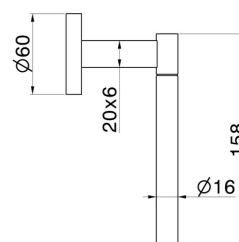

ACCESSOIRES X-STEEL

73232X.59.067

Porte-papier mural côté gauche - finition PVD Brushed Copper Bronze

PVD Brushed Copper Bronze

CARACTÉRISTIQUES

Installation

Murale

DESSIN TECHNIQUE

ACCESSOIRES X-STEEL

73232X.59.067

Porte-papier mural côté gauche - finition PVD Brushed Copper Bronze

FINITIONS DISPONIBLES

59.067

PVD Brushed Copper Bronze

50.050

finition Stainless Steel