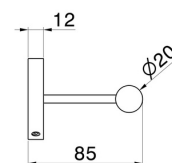

ACCESSOIRES X-STEEL

73232X.59.067

Porte-papier mural côté gauche - finition PVD Brushed Copper Bronze

PVD Brushed Copper Bronze

CARACTÉRISTIQUES

Installation

Murale

DESSIN TECHNIQUE