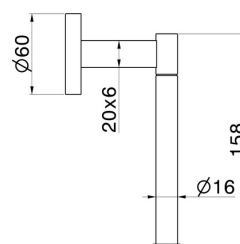

ACCESSOIRES X-STEEL

73232X.59.097

Porte-papier mural côté gauche - finition PVD Brushed Gold

PVD Brushed Gold

CARACTÉRISTIQUES

Installation

Murale

DESSIN TECHNIQUE

ACCESSOIRES X-STEEL

73232X.59.097

Porte-papier mural côté gauche - finition PVD Brushed Gold

FINITIONS DISPONIBLES

59.097

PVD Brushed Gold

50.050

finition Stainless Steel