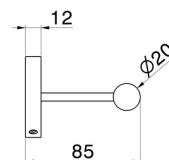

ACCESSOIRES X-STEEL

73232X.59.097

Porte-papier mural côté gauche - finition PVD Brushed Gold

PVD Brushed Gold

CARACTÉRISTIQUES

Installation

Murale

DESSIN TECHNIQUE

ACCESSOIRES X-STEEL

73232X.59.097

Porte-papier mural côté gauche - finition PVD Brushed Gold

FINITIONS DISPONIBLES

59.097

PVD Brushed Gold

50.050

finition Stainless Steel