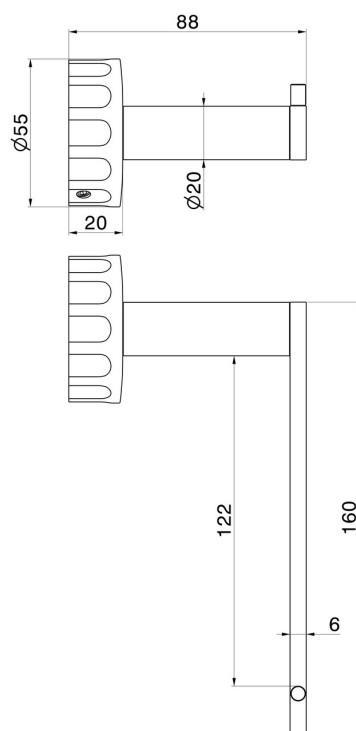

ACCESSOIRES IONIKA

73532.01.014

Porte-papier mural côté gauche - finition Matt White

CARACTÉRISTIQUES

Installation

Murale

DESSIN TECHNIQUE

ACCESSOIRES IONIKA

73532.01.014

Porte-papier mural côté gauche - finition Matt White

FINITIONS DISPONIBLES

01.014

Matt White

01.093

finition Matt Black

21.018