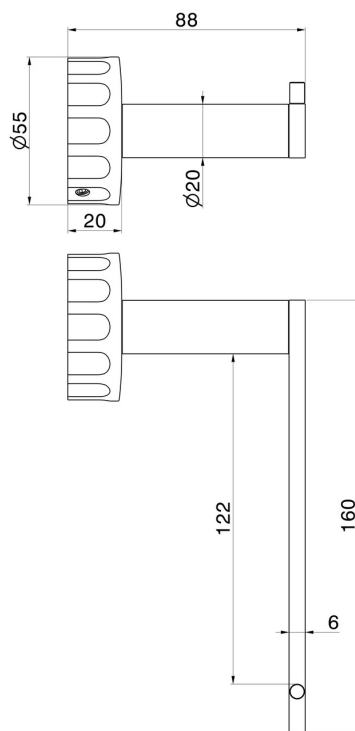

# ACCESSOIRES IONIKA

73532.01.093

Porte-papier mural côté gauche - finition Matt Black

## CARACTÉRISTIQUES

Installation

Murale

## DESSIN TECHNIQUE