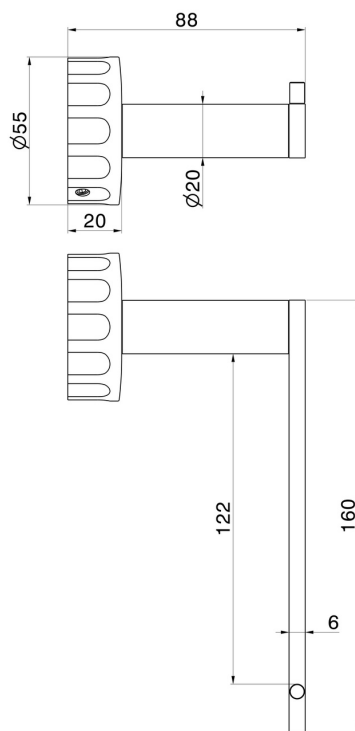

# ACCESSOIRES IONIKA

73532.21.018

Porte-papier mural côté gauche - finition Chrome

Chrome

## CARACTÉRISTIQUES

Installation

Murale

## DESSIN TECHNIQUE