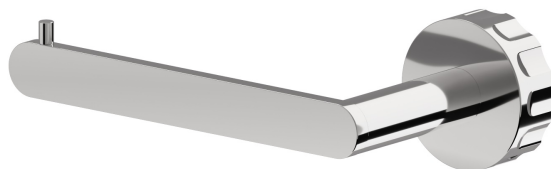

# ACCESSOIRES IONIKA

73532.21.018

Porte-papier mural côté gauche - finition Chrome

Chrome

## CARACTÉRISTIQUES

Installation

Murale

## ACCESSOIRES IONIKA

**73532.21.018**

Porte-papier mural côté gauche - finition Chrome