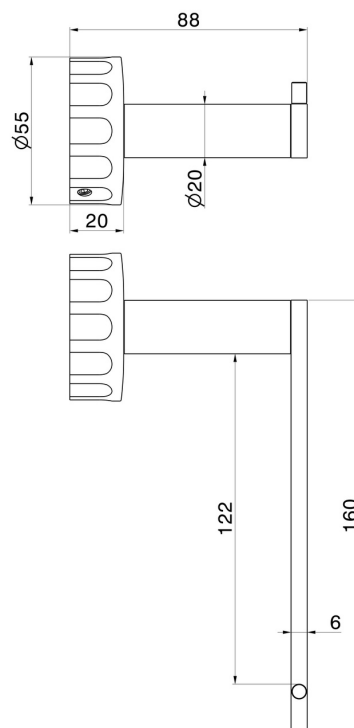

# ACCESSOIRES IONIKA

73532.59.066

Porte-papier mural côté gauche - finition PVD Brushed steel

PVD Brushed steel

## CARACTÉRISTIQUES

---

Installation

Murale

## DESSIN TECHNIQUE

---