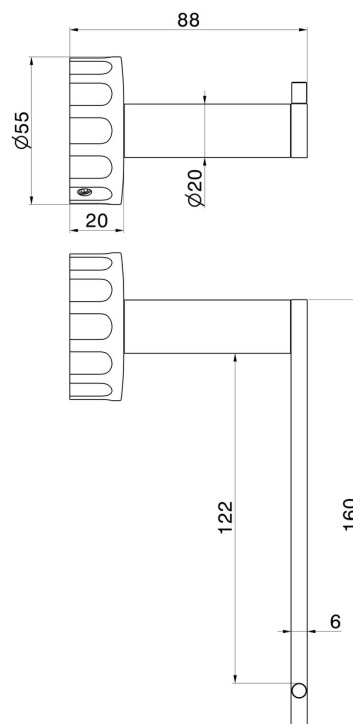

ACCESSOIRES IONIKA

73532.59.067

Porte-papier mural côté gauche - finition PVD Brushed Copper Bronze

PVD Brushed Copper Bronze

CARACTÉRISTIQUES

Installation

Murale

DESSIN TECHNIQUE

ACCESSOIRES IONIKA

73532.59.067

Porte-papier mural côté gauche - finition PVD Brushed Copper Bronze

FINITIONS DISPONIBLES

59.067

PVD Brushed Copper Bronze

01.014

finition Matt White