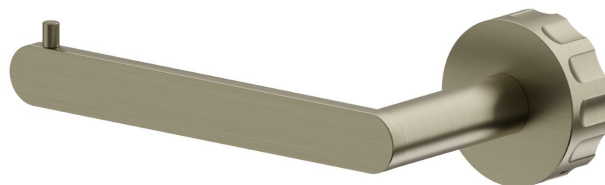

# ACCESSOIRES IONIKA

73532.59.098

Porte-papier mural côté gauche - finition PVD Brushed Pale Gold

PVD Brushed Pale Gold

## CARACTÉRISTIQUES

Installation

Murale

## ACCESSOIRES IONIKA

**73532.59.098**

Porte-papier mural côté gauche - finition PVD Brushed Pale Gold

**61.020**

finition PVD Glossy Gold