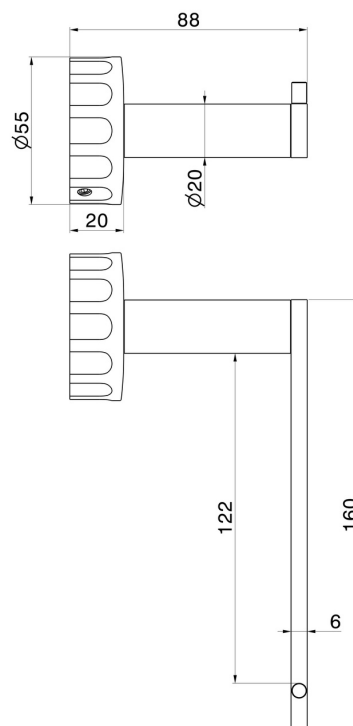

# ACCESSOIRES IONIKA

73532.59.098

Porte-papier mural côté gauche - finition PVD Brushed Pale Gold

PVD Brushed Pale Gold

## CARACTÉRISTIQUES

Installation

Murale

## DESSIN TECHNIQUE