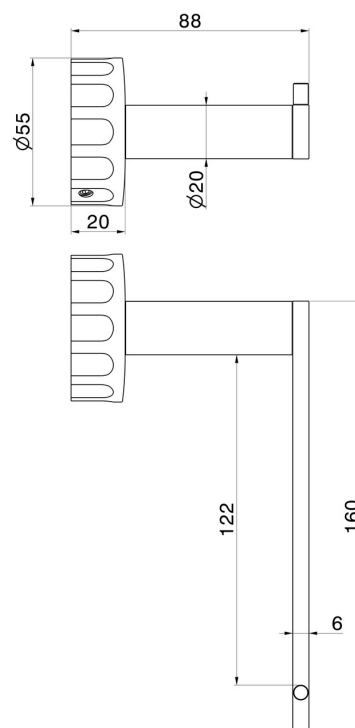

ACCESSOIRES IONIKA

73532.61.020

Porte-papier mural côté gauche - finition PVD Glossy Gold

CARACTÉRISTIQUES

Installation

Murale

DESSIN TECHNIQUE

ACCESSOIRES IONIKA

73532.61.020

Porte-papier mural côté gauche - finition PVD Glossy Gold

FINITIONS DISPONIBLES

61.020

PVD Glossy Gold

01.014

finition Matt White

01.093