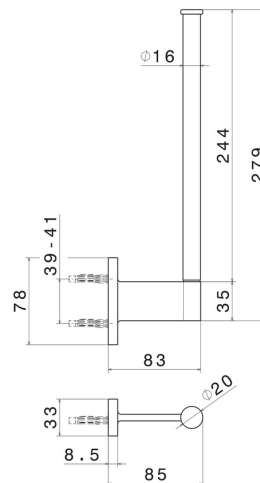

ACCESSOIRES RONDS

67225.01.014

Porte-papier mural version double verticale - finition Matt White

CARACTÉRISTIQUES

Installation

Murale

DESSIN TECHNIQUE

ACCESSOIRES RONDS