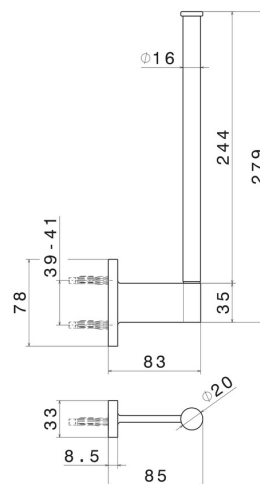

ACCESSOIRES RONDS

67225.58.061

Porte-papier mural version double verticale - finition PVD
Copper Bronze

PVD Copper Bronze

CARACTÉRISTIQUES

Installation

Murale

DESSIN TECHNIQUE