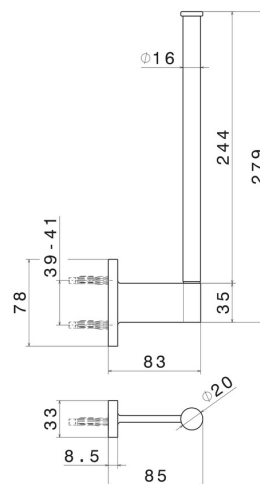

ACCESSOIRES RONDS

67225.58.063

Porte-papier mural version double verticale - finition PVD Gun Metal

PVD Gun Metal

CARACTÉRISTIQUES

Installation

Murale

DESSIN TECHNIQUE