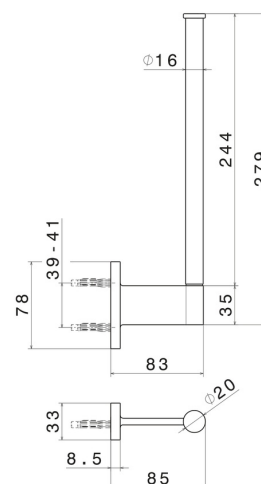

ACCESSOIRES RONDS

67225.M0.071

Porte-papier mural version double verticale - finition Gold Satin

CARACTÉRISTIQUES

Installation

Murale

DESSIN TECHNIQUE

ACCESSOIRES RONDS