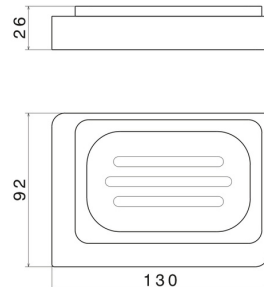

ACCESSOIRES CARRÉS

62950.01.014

Porte-savon. Céramique blanche - finition Matt White

Matt White

CARACTÉRISTIQUES

Matériau

Céramique

Installation

À poser

DESSIN TECHNIQUE

ACCESSOIRES CARRÉS

62950.01.014

Porte-savon. Céramique blanche - finition Matt White

FINITIONS DISPONIBLES

01.014

Matt White