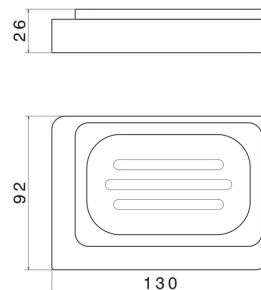

ACCESSOIRES CARRÉS

62950.01.093

Porte-savon. Céramique blanche - finition Matt Black

Matt Black

CARACTÉRISTIQUES

Matériau

Céramique

Installation

À poser

DESSIN TECHNIQUE

ACCESSOIRES CARRÉS

62950.01.093

Porte-savon. Céramique blanche - finition Matt Black

FINITIONS DISPONIBLES

01.093

Matt Black