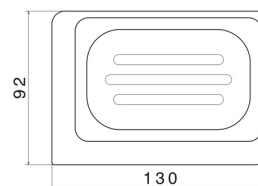

ACCESSOIRES CARRÉS

62950.58.061

Porte-savon. Céramique blanche - finition PVD Copper Bronze

PVD Copper Bronze

CARACTÉRISTIQUES

Matériau

Céramique

Installation

À poser

DESSIN TECHNIQUE

ACCESSOIRES CARRÉS

62950.58.061

Porte-savon. Céramique blanche - finition PVD Copper Bronze

FINITIONS DISPONIBLES

58.061

PVD Copper Bronze