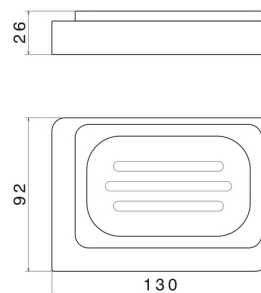

ACCESSOIRES CARRÉS

62950.59.067

Porte-savon. Céramique blanche - finition PVD Brushed Copper Bronze

PVD Brushed Copper Bronze

CARACTÉRISTIQUES

Matériau

Céramique

Installation

À poser

DESSIN TECHNIQUE

ACCESSOIRES CARRÉS

62950.59.067

Porte-savon. Céramique blanche - finition PVD Brushed Copper Bronze

FINITIONS DISPONIBLES

59.067

PVD Brushed Copper Bronze