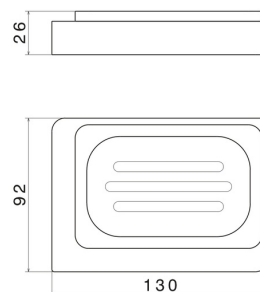

ACCESSOIRES CARRÉS

62950.59.097

Porte-savon. Céramique blanche - finition PVD Brushed Gold

PVD Brushed Gold

CARACTÉRISTIQUES

Matériau

Céramique

Installation

À poser

DESSIN TECHNIQUE

ACCESSOIRES CARRÉS

62950.59.097

Porte-savon. Céramique blanche - finition PVD Brushed Gold

FINITIONS DISPONIBLES

59.097

PVD Brushed Gold