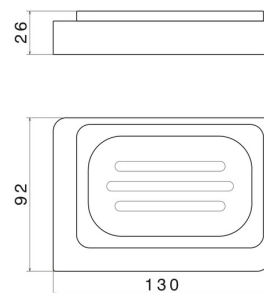

ACCESSOIRES CARRÉS

62950.61.020

Porte-savon. Céramique blanche - finition PVD Glossy Gold

PVD Glossy Gold

CARACTÉRISTIQUES

Matériau

Céramique

Installation

À poser

DESSIN TECHNIQUE

ACCESSOIRES CARRÉS

62950.61.020

Porte-savon. Céramique blanche - finition PVD Glossy Gold

FINITIONS DISPONIBLES

61.020

PVD Glossy Gold