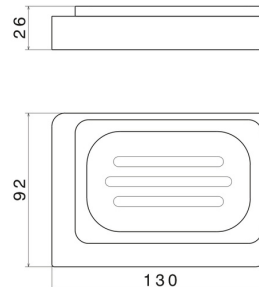

ACCESSOIRES CARRÉS

62950.M0.071

Porte-savon. Céramique blanche - finition Gold Satin

Gold Satin

CARACTÉRISTIQUES

Matériau

Céramique

Installation

À poser

DESSIN TECHNIQUE

ACCESSOIRES CARRÉS

62950.M0.071

Porte-savon. Céramique blanche - finition Gold Satin

FINITIONS DISPONIBLES

M0.071

Gold Satin