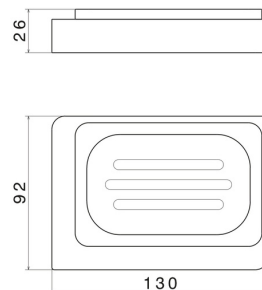

ACCESSOIRES CARRÉS

62951.01.014

Porte-savon. Céramique noire - finition Matt White

Matt White

CARACTÉRISTIQUES

Matériau

Céramique

Installation

À poser

DESSIN TECHNIQUE

ACCESSOIRES CARRÉS

62951.01.014

Porte-savon. Céramique noire - finition Matt White

FINITIONS DISPONIBLES

01.014

Matt White