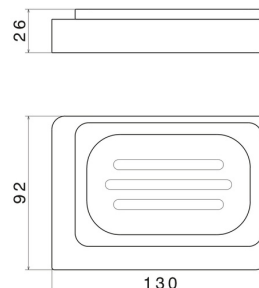

ACCESSOIRES CARRÉS

62951.01.093

Porte-savon. Céramique noire - finition Matt Black

Matt Black

CARACTÉRISTIQUES

Matériau

Céramique

Installation

À poser

DESSIN TECHNIQUE

ACCESSOIRES CARRÉS

62951.01.093

Porte-savon. Céramique noire - finition Matt Black

FINITIONS DISPONIBLES

01.093

Matt Black