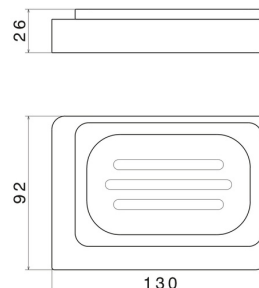

ACCESSOIRES CARRÉS

62951.21.018

Porte-savon. Céramique noire - finition Chrome

Chrome

CARACTÉRISTIQUES

Matériau

Céramique

Installation

À poser

DESSIN TECHNIQUE

ACCESSOIRES CARRÉS

62951.21.018

Porte-savon. Céramique noire - finition Chrome

FINITIONS DISPONIBLES

21.018

Chrome