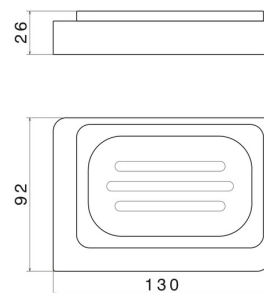

ACCESSOIRES CARRÉS

62951.58.061

Porte-savon. Céramique noire - finition PVD Copper Bronze

PVD Copper Bronze

CARACTÉRISTIQUES

Matériau

Céramique

Installation

À poser

DESSIN TECHNIQUE

ACCESSOIRES CARRÉS

62951.58.061

Porte-savon. Céramique noire - finition PVD Copper Bronze

FINITIONS DISPONIBLES

58.061

PVD Copper Bronze