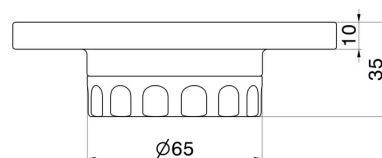

ACCESSOIRES IONIKA SUPREME

73651.01.093

Porte-savon. Marbre noir - finition Matt Black

CARACTÉRISTIQUES

| | |
|--------------|----------------|
| Matériau | Marbre |
| Installation | À poser |

DESSIN TECHNIQUE