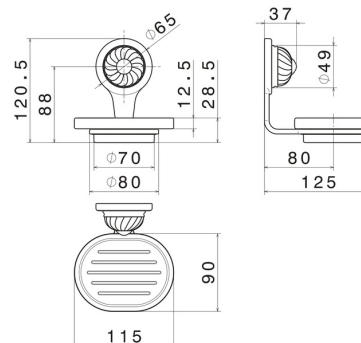

ACCESSOIRES DELUXE

68200.21.018

Porte-savon mural - finition Chrome

Chrome

CARACTÉRISTIQUES

Matériau

Céramique

Installation

Murale

DESSIN TECHNIQUE

Aperçu AR
essayez-le chez vous

Plus de détails
sur notre [site web](#)

ACCESSOIRES DELUXE

68200.21.018

Porte-savon mural - finition Chrome

FINITIONS DISPONIBLES