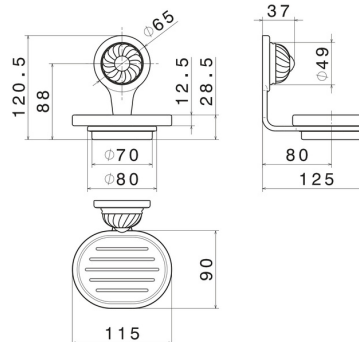

## CARACTÉRISTIQUES

Matériau

**Céramique**

Installation

**Murale**

## DESSIN TECHNIQUE

**ACCESSOIRES DELUXE**

**68200.66.019**

Porte-savon mural - finition Gold

**FINITIONS DISPONIBLES**

---

**66.019**

Gold