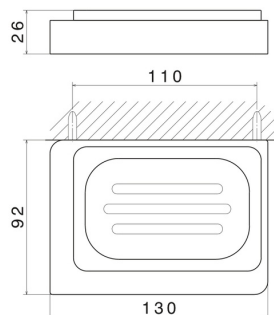

ACCESSOIRES CARRÉS

62900.01.014

Porte-savon mural. Céramique blanche - finition Matt White

Matt White

CARACTÉRISTIQUES

Matériau

Céramique

Installation

Murale

DESSIN TECHNIQUE

ACCESSOIRES CARRÉS

62900.01.014

Porte-savon mural. Céramique blanche - finition Matt White

FINITIONS DISPONIBLES

01.014

Matt White