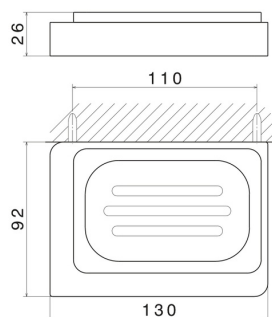

ACCESSOIRES CARRÉS

62900.21.018

Porte-savon mural. Céramique blanche - finition Chrome

Chrome

CARACTÉRISTIQUES

Matériau

Céramique

Installation

Murale

DESSIN TECHNIQUE

ACCESSOIRES CARRÉS

62900.21.018

Porte-savon mural. Céramique blanche - finition Chrome

FINITIONS DISPONIBLES

21.018

Chrome