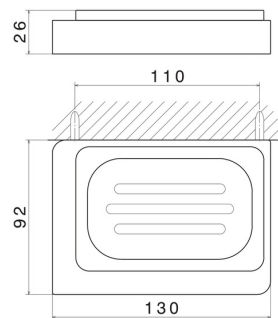

ACCESSOIRES CARRÉS

62900.47.083

Porte-savon mural. Céramique blanche - finition Groove Bronze

Groove Bronze

CARACTÉRISTIQUES

Matériau

Céramique

Installation

Murale

DESSIN TECHNIQUE

ACCESSOIRES CARRÉS

62900.47.083

Porte-savon mural. Céramique blanche - finition Groove Bronze

FINITIONS DISPONIBLES

47.083

Groove Bronze