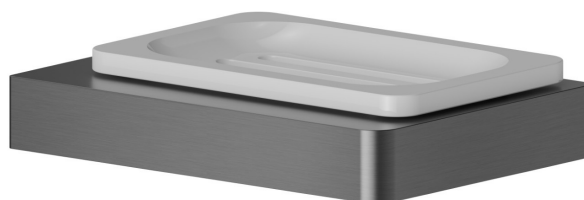

ACCESSOIRES CARRÉS

62900.59.064

Porte-savon mural. Céramique blanche - finition PVD Brushed Gun Metal

PVD Brushed Gun Metal

CARACTÉRISTIQUES

Matériau

Céramique

Installation

Murale

DESSIN TECHNIQUE

ACCESSOIRES CARRÉS

62900.59.064

Porte-savon mural. Céramique blanche - finition PVD Brushed Gun Metal

FINITIONS DISPONIBLES

59.064

PVD Brushed Gun Metal

01.014

finition Matt White

01.093

finition Matt Black

21.018

finition Chrome

47.083

finition Groove Bronze