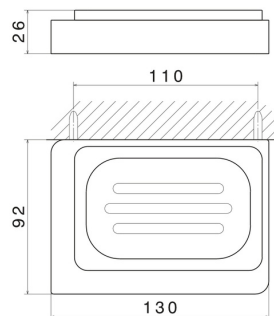

ACCESSOIRES CARRÉS

62900.59.064

Porte-savon mural. Céramique blanche - finition PVD Brushed Gun Metal

PVD Brushed Gun Metal

CARACTÉRISTIQUES

Matériau

Céramique

Installation

Murale

DESSIN TECHNIQUE

ACCESSOIRES CARRÉS

62900.59.064

Porte-savon mural. Céramique blanche - finition PVD Brushed Gun Metal

FINITIONS DISPONIBLES

59.064

PVD Brushed Gun Metal