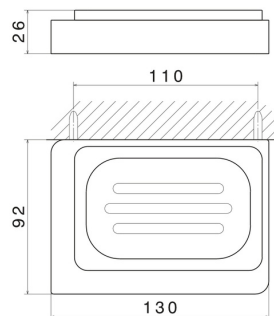

ACCESSOIRES CARRÉS

62900.59.067

Porte-savon mural. Céramique blanche - finition PVD Brushed Copper Bronze

PVD Brushed Copper Bronze

CARACTÉRISTIQUES

Matériau

Céramique

Installation

Murale

DESSIN TECHNIQUE

ACCESSOIRES CARRÉS

62900.59.067

Porte-savon mural. Céramique blanche - finition PVD Brushed Copper Bronze

FINITIONS DISPONIBLES

59.067

PVD Brushed Copper Bronze