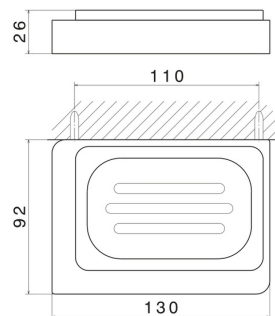

ACCESSOIRES CARRÉS

62900.59.097

Porte-savon mural. Céramique blanche - finition PVD Brushed Gold

PVD Brushed Gold

CARACTÉRISTIQUES

Matériau

Céramique

Installation

Murale

DESSIN TECHNIQUE

ACCESSOIRES CARRÉS

62900.59.097

Porte-savon mural. Céramique blanche - finition PVD Brushed Gold

FINITIONS DISPONIBLES

59.097

PVD Brushed Gold