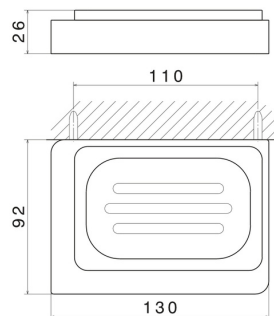

ACCESSOIRES CARRÉS

62900.61.020

Porte-savon mural. Céramique blanche - finition PVD Glossy Gold

PVD Glossy Gold

CARACTÉRISTIQUES

Matériau

Céramique

Installation

Murale

DESSIN TECHNIQUE

ACCESSOIRES CARRÉS

62900.61.020

Porte-savon mural. Céramique blanche - finition PVD Glossy Gold

FINITIONS DISPONIBLES

61.020

PVD Glossy Gold