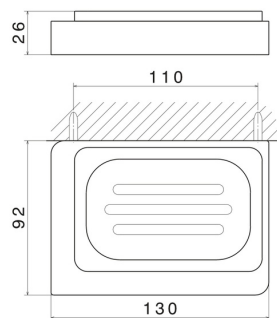

DESSIN TECHNIQUE