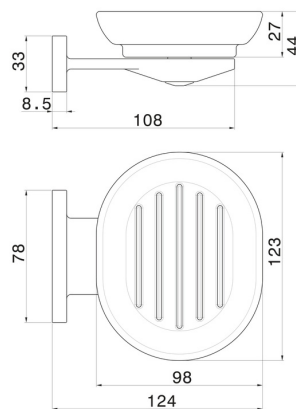

ACCESSOIRES RONDS

67200.01.014

Porte-savon mural. Céramique blanche - finition Matt White

CARACTÉRISTIQUES

Matériau	Céramique
Installation	Murale

DESSIN TECHNIQUE

ACCESSOIRES RONDS

67200.01.014