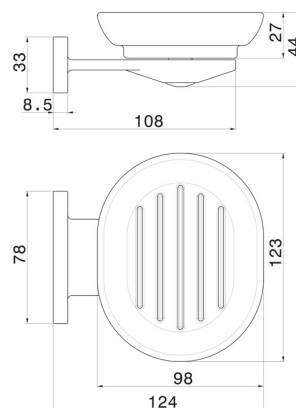

ACCESSOIRES RONDS

67200.47.083

Porte-savon mural. Céramique blanche - finition Groove Bronze

Groove Bronze

CARACTÉRISTIQUES

Matériau

Céramique

Installation

Murale

DESSIN TECHNIQUE

ACCESSOIRES RONDS

67200.47.083

Porte-savon mural. Céramique blanche - finition Groove Bronze

FINITIONS DISPONIBLES

47.083

Groove Bronze