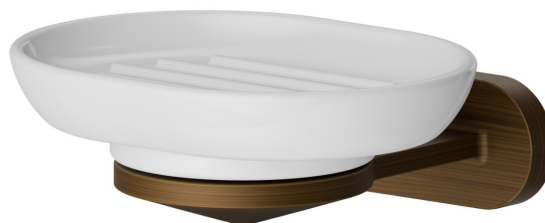

ACCESSOIRES RONDS

67200.47.083

Porte-savon mural. Céramique blanche - finition Groove Bronze

Groove Bronze

CARACTÉRISTIQUES

Matériau

Céramique

Installation

Murale

DESSIN TECHNIQUE

ACCESSOIRES RONDS

67200.47.083

Porte-savon mural. Céramique blanche - finition Groove Bronze

FINITIONS DISPONIBLES

47.083

Groove Bronze

01.014

finition Matt White

01.093

finition Matt Black

21.018

finition Chrome

58.061

finition PVD Copper Bronze