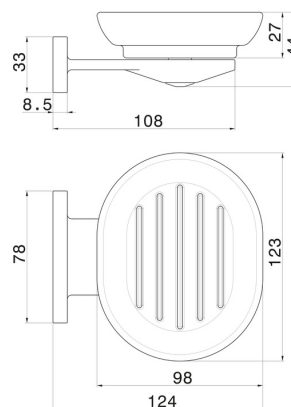

ACCESSOIRES RONDS

67200.58.063

Porte-savon mural. Céramique blanche - finition PVD Gun Metal

PVD Gun Metal

CARACTÉRISTIQUES

Matériau

Céramique

Installation

Murale

DESSIN TECHNIQUE

ACCESSOIRES RONDS

67200.58.063

Porte-savon mural. Céramique blanche - finition PVD Gun Metal

FINITIONS DISPONIBLES

58.063

PVD Gun Metal