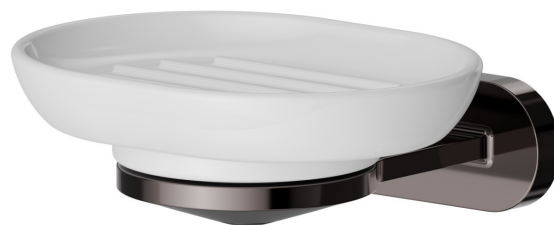

ACCESSOIRES RONDS

67200.58.063

Porte-savon mural. Céramique blanche - finition PVD Gun Metal

PVD Gun Metal

CARACTÉRISTIQUES

Matériau

Céramique

Installation

Murale

DESSIN TECHNIQUE

ACCESSOIRES RONDS

67200.58.063

Porte-savon mural. Céramique blanche - finition PVD Gun Metal

FINITIONS DISPONIBLES

58.063

PVD Gun Metal

01.014

finition Matt White

01.093

finition Matt Black

21.018

finition Chrome

47.083

finition Groove Bronze