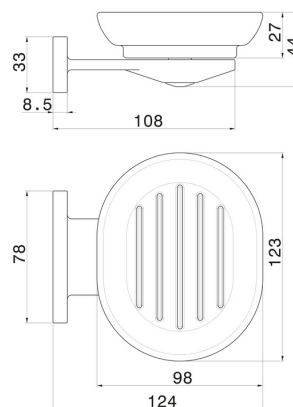

ACCESSOIRES RONDS

67200.59.064

Porte-savon mural. Céramique blanche - finition PVD Brushed Gun Metal

PVD Brushed Gun Metal

CARACTÉRISTIQUES

Matériau

Céramique

Installation

Murale

DESSIN TECHNIQUE

ACCESSOIRES RONDS

67200.59.064

Porte-savon mural. Céramique blanche - finition PVD Brushed Gun Metal

FINITIONS DISPONIBLES

59.064

PVD Brushed Gun Metal