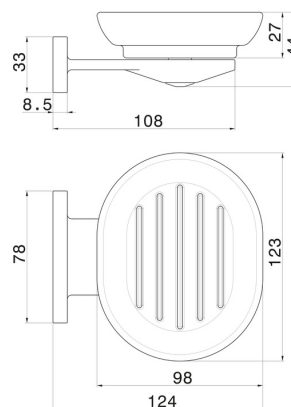

ACCESSOIRES RONDS

67200.59.067

Porte-savon mural. Céramique blanche - finition PVD Brushed Copper Bronze

PVD Brushed Copper Bronze

CARACTÉRISTIQUES

Matériau

Céramique

Installation

Murale

DESSIN TECHNIQUE

ACCESSOIRES RONDS

67200.59.067

Porte-savon mural. Céramique blanche - finition PVD Brushed Copper Bronze

FINITIONS DISPONIBLES

59.067

PVD Brushed Copper Bronze