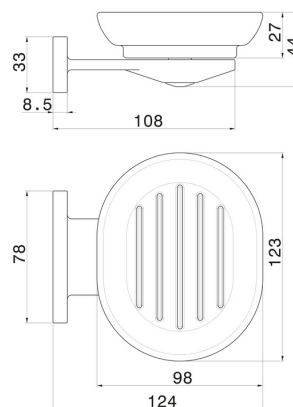

ACCESSOIRES RONDS

67200.59.097

Porte-savon mural. Céramique blanche - finition PVD Brushed Gold

PVD Brushed Gold

CARACTÉRISTIQUES

Matériau

Céramique

Installation

Murale

DESSIN TECHNIQUE

ACCESSOIRES RONDS

67200.59.097

Porte-savon mural. Céramique blanche - finition PVD Brushed Gold

FINITIONS DISPONIBLES

59.097

PVD Brushed Gold