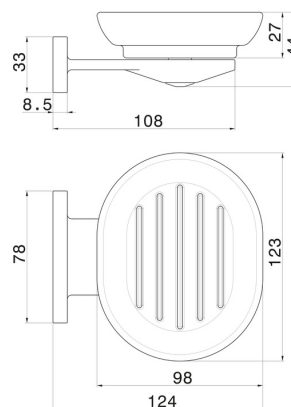

ACCESSOIRES RONDS

67200.59.098

Porte-savon mural. Céramique blanche - finition PVD Brushed Pale Gold

PVD Brushed Pale Gold

CARACTÉRISTIQUES

Matériau

Céramique

Installation

Murale

DESSIN TECHNIQUE

ACCESSOIRES RONDS

67200.59.098

Porte-savon mural. Céramique blanche - finition PVD Brushed Pale Gold

FINITIONS DISPONIBLES

59.098

PVD Brushed Pale Gold