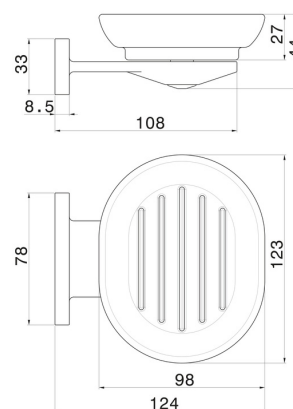

ACCESSOIRES RONDS

67200.61.020

Porte-savon mural. Céramique blanche - finition PVD Glossy Gold

PVD Glossy Gold

CARACTÉRISTIQUES

Matériau

Céramique

Installation

Murale

DESSIN TECHNIQUE

ACCESSOIRES RONDS

67200.61.020

Porte-savon mural. Céramique blanche - finition PVD Glossy Gold

FINITIONS DISPONIBLES

61.020

PVD Glossy Gold