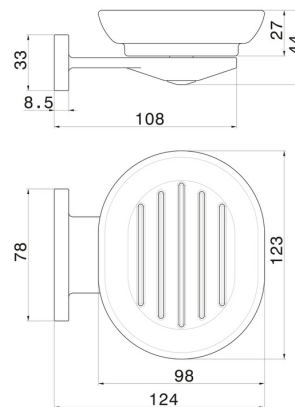

ACCESSOIRES RONDS

67200.M0.071

Porte-savon mural. Céramique blanche - finition Gold Satin

CARACTÉRISTIQUES

Matériau	Céramique
Installation	Murale

DESSIN TECHNIQUE

ACCESSOIRES RONDS

67200.M0.071

Porte-savon mural. Céramique blanche - finition Gold Satin

FINITIONS DISPONIBLES

M0.071

Gold Satin

01.014

finition Matt White

01.093

finition Matt Black