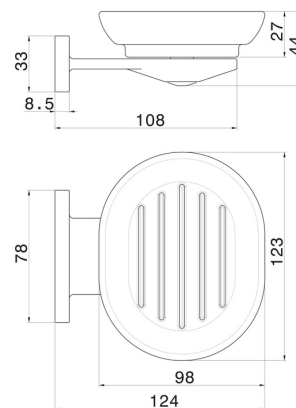

ACCESSOIRES RONDS

67200.M0.077

Porte-savon mural. Céramique blanche - finition Carbon Satin

Carbon Satin

CARACTÉRISTIQUES

Matériau

Céramique

Installation

Murale

DESSIN TECHNIQUE

ACCESSOIRES RONDS

67200.M0.077

Porte-savon mural. Céramique blanche - finition Carbon Satin

FINITIONS DISPONIBLES

M0.077

Carbon Satin