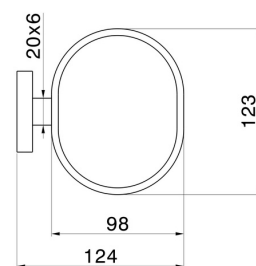

ACCESSOIRES X-STEEL

73200X.59.067

Porte-savon mural. Céramique blanche - finition PVD Brushed Copper Bronze

PVD Brushed Copper Bronze

CARACTÉRISTIQUES

Matériau

Résine

Installation

Murale

DESSIN TECHNIQUE

ACCESSOIRES X-STEEL

73200X.59.067

Porte-savon mural. Céramique blanche - finition PVD Brushed Copper Bronze

FINITIONS DISPONIBLES

59.067

PVD Brushed Copper Bronze